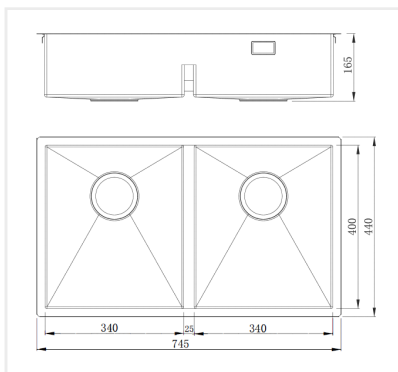

**PRODUKTBESKRIVNING:**

En kraftig diskåda i 1,2 mm rostfritt stål med borstad yta och kryssknäckt botten. Med låg mellanvägg.

Levereras med vattenlås, korgventil och bräddavloppsanslutning

SKÅPSTORLEK:

800 mm

MÅTT:

Ytermått:	745 x 440 mm
Innermått:	340/340 x 400 mm
Djup:	160 mm
Invändig hörnradie:	5 mm
Utvändig hörnradie:	10 mm
Materialtjocklek:	1,2 mm
EAN:	7350026784709

**MONTERINGSSÄTT:**

Inbyggnad

Undermontering

Underlimning

Planlimning

PRODUKTINFORMATION:

Edge 80 K X Nickel Svart är en rostfri diskåda ytbelagd med en metod (Physical Vapor Deposition, PVD) som är skapad för framställning av metallbaserade hårda beläggningar med partiellt joniserad metallångor. Denna process sker i en vacuum kammare. Varje diskåda har ett unikt utseende och färgavvikelser från bild och prover kan förekomma